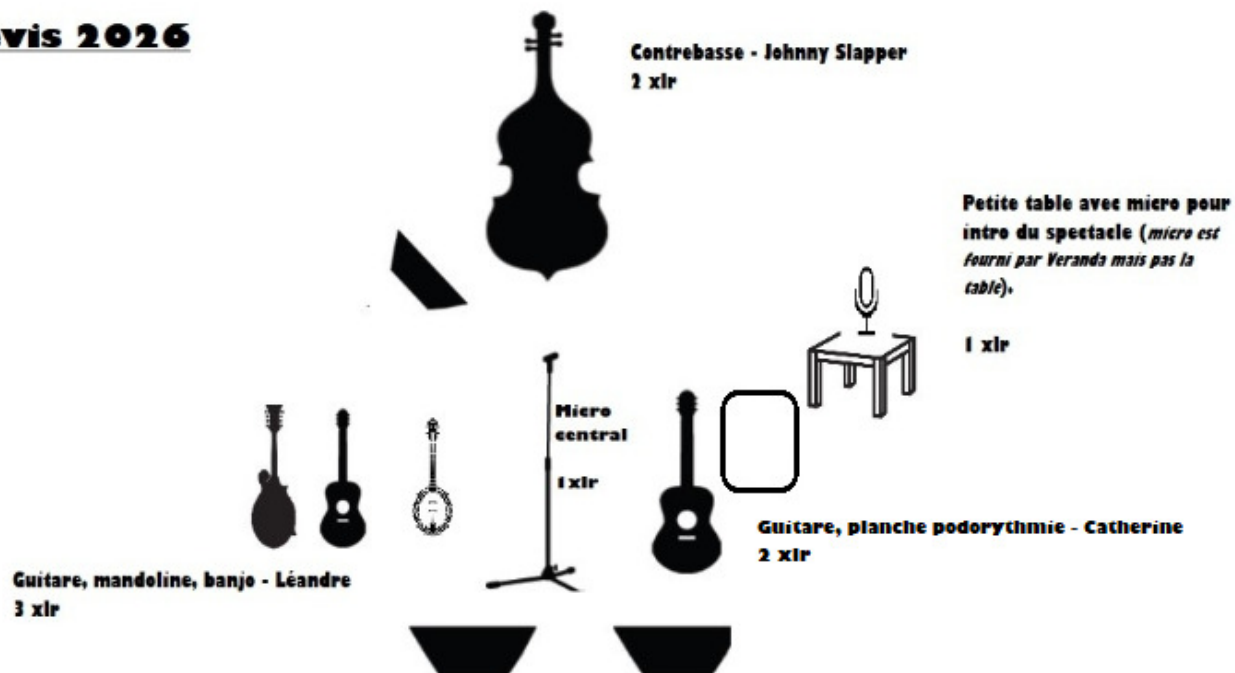

## VERANDA - Devis 2026

### INPUT LIST

1	Micro central Ear Trumpet *fourni par Veranda*	9	Planche podorythmie Catherine	17	
2	Guitare acoustique Catherine	10		18	
3	Guitare acoustique Léandre	11		19	
4	Mandoline Léandre	12		20	
5	Banjo Léandre	13		21	
6	Contrebasse micro Johnny	14		22	
7	Contrebasse piezzo Johnny	15		23	
8	Micro condensateur intro du show *fourni par Veranda*	16		24	